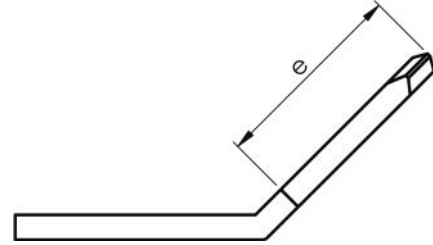

ELPRESS®

Product Datasheet

Tab connector 45°

Name	B (mm)	c	e	∅	Tab	Angle °	Pcs/pack
B0457H4	8	8	8	4,1	6,3x0,8	45°	100
B0457H5	8	8	8	5,3	6,3x0,8	45°	100

∅ = Hole diameter

ELPRESS®