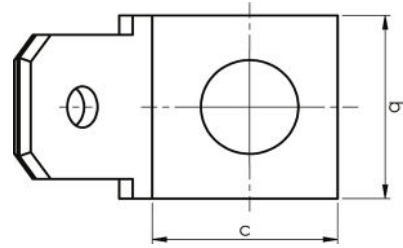

ELPRESS®

Product Datasheet

Tab connector 45°

Name	B (mm)	c	e	∅	Tab	Angle °	Pcs/pack
B0457H4	8	8	8	4,1	6,3x0,8	45°	100
B0457H5	8	8	8	5,3	6,3x0,8	45°	100

∅ = Hole diameter

ELPRESS®