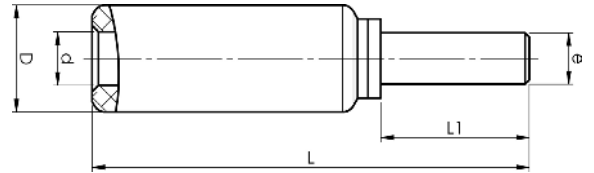

ELPRESS®

Product Datasheet

Aluminium-copper pin sockets 16 - 300 mm²

| Stranded Al mm ² | Solid Al mm ² | AWG Al (Stranded) | AWG Al (Solid Al) | Name | d (mm) | D | e | L | L1 | s | Pcs/ pack | Tool |
|--------------------------------|-----------------------------|----------------------|----------------------|--------|--------|----|----|-------|----|----|--------------|-------------------|
| 16 | 25 (16) | 6 | 4 | AKP16 | 5,9 | 13 | 6 | 56 | 25 | 29 | 48 | V600, V1300, V250 |
| 25 | 35 | 4 | 2 | AKP25 | 6,8 | 13 | 6 | 56 | 25 | 29 | 48 | V600, V1300, V250 |
| 35 | 50 | 2 | 1/0 | AKP35 | 8,5 | 20 | 9 | 78 | 25 | 45 | 24 | V1300, V250 |
| 50 | 70 | 1/0 | 2/0 | AKP50 | 9,6 | 20 | 9 | 88 | 35 | 45 | 24 | V1300, V250 |
| 70 | 95 | 2/0 | 4/0 | AKP70 | 11,3 | 20 | 9 | 88 | 35 | 45 | 24 | V1300, V250 |
| 95 | 120 | 4/0 | 250 | AKP95 | 12,5 | 25 | 12 | 103 | 35 | 60 | 24 | V1300, V250 |
| 120 | 150 | 250 | 300 | AKP120 | 14 | 25 | 12 | 108 | 40 | 60 | 24 | V1300, V250 |
| 150 | 185 | 300 | 350 | AKP150 | 15,8 | 25 | 12 | 108 | 40 | 60 | 24 | V1300, V250 |
| 185 | 240 | 350 | 500 | AKP185 | 17,6 | 32 | 14 | 113,5 | 45 | 60 | 12 | V1300, V250 |
| 240 | | 500 | | AKP240 | 19,8 | 32 | 14 | 113,5 | 45 | 61 | 12 | V1300, V250 |
| 300 | | 600 | | AKP300 | 22 | 36 | 16 | 142 | 50 | 83 | 9 | V250 |

s = strip length

ELPRESS®