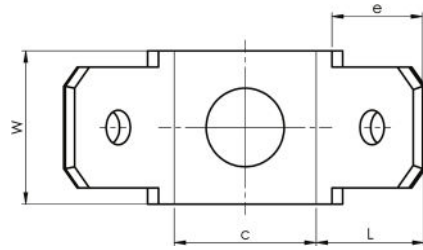

### Tab connector 2 x 45°

Name	W (mm)	c	e	∅	L	For tab	Tab	Angle °	Pcs/pack
B2457H4	10	12	8	4,2	10	6,3x0,8	6,3x0,8	2x45°	100
B2457H5	10	12	8	5,2	10	6,3x0,8	6,3x0,8	2x45°	100

∅ = Hole diameter