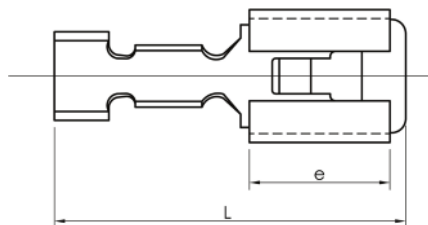

ELPRESS®

Product Datasheet

Receptacles with locking lip rolled type 0.5 - 6 mm²

mm ² (Cu)	AWG Cu	Name	e (mm)	L	t	s	For tab	Pcs/pack	Tool
0,5-1,5	20-16	B1507FLSN	7,5	19,2	0,4	7	6,3x0,8	100	GRB0560
1,5-2,5	16-14	B2507FLSN	7,5	19	0,4	8	6,3x0,8	100	GRB0560
4-6	12-10	B4607FLSN	7,5	19	0,4	9	6,3x0,8	100	GRB0560

t = metal thickness, s = strip length

ELPRESS®