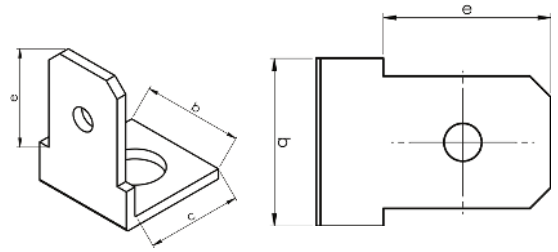

ELPRESS®

Product Datasheet

Tab connector 90°

Name	B (mm)	c	e	ø	Tab	Angle °	Pcs/pack
B0907H4	8	8	8,3	4,1	6,3x0,8	90°	100
B0907H5	8	8	8	5,3	6,3x0,8	90°	100

ø = Hole diameter

ELPRESS®