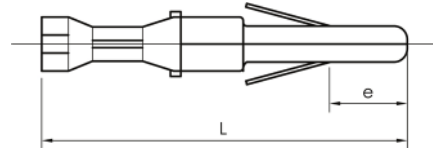

ELPRESS®

Product Datasheet

Bullet and Socket 0.2 - 1.5 mm²

mm ² (Cu)	AWG Cu	Name	e (mm)	L	s	For bullets	Pcs/pack	Tool
0,2-0,5	24-20	B0502HA	5,5	21	7	2	100	DRB0115
0,5-1,5	20-16	B1502HA	5,5	21	8	2	100	DRB0115
0,2-0,5	24-20	B0502HO	5,5	21	7		100	DRB0115
0,5-1,5	20-16	B1502HO	5,5	21	8		100	DRB0115

s = strip length

ELPRESS®