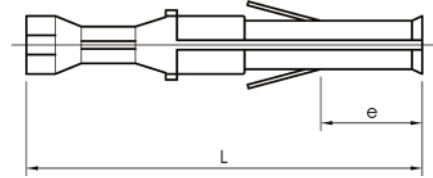

ELPRESS®

Product Datasheet

Bullet and Socket 0.2 - 1.5 mm²

mm ² (Cu)	AWG Cu	Name	e (mm)	L	s	For bullets	Pcs/pack	Tool
0,2-0,5	24-20	B0502HA	5,5	21	7	2	100	DRB0115
0,5-1,5	20-16	B1502HA	5,5	21	8	2	100	DRB0115
0,2-0,5	24-20	B0502HO	5,5	21	7		100	DRB0115
0,5-1,5	20-16	B1502HO	5,5	21	8		100	DRB0115

s = strip length

ELPRESS®