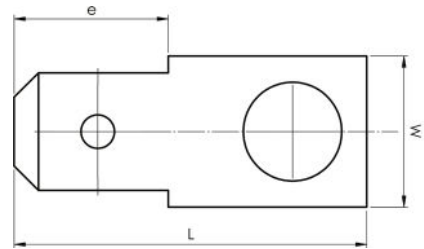

ELPRESS®

Product Datasheet

Tab connectors

Name	W (mm)	e	∅	L	Tab	Pcs/pack
B1807H4	8,1	8,3	4,4	19,1	6,3x0,8	100
B1807H5	8	8,3	5,4	19,2	6,3x0,8	100

∅ = Hole diameter

ELPRESS®