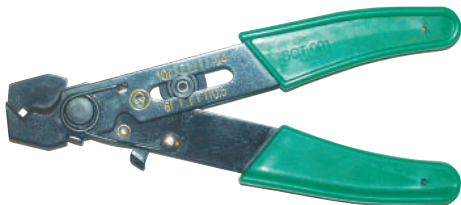

RPL605

- lajitelmalaatikko järjestelmäratkaisulla

RPL605

S-nro 64 066 08

Sertifioitu puristustyökalu GSA0760,
puristusalue 0,5-6 mm²

Kuorintapihdit SCT001,
leikkaa ja kuorii 0,5-6 mm²

RPL605 on täydellinen lajitelmalaatikko ammattimaiseen työhön, sisältäen liittimet ja työkalut. Laatikko on valmistettu särkymättömästä muovista, ja sen seinät ovat polypropeenia ja lukko polykarbonaattia. Se on muotoiltu käytännöllisesti ja turvallisesti, ja siinä on irrotettavia lokeroita, mikä tekee liittimien lisäämisen yksinkertaiseksi.

Sisältö:

- Sertifioitu puristustyökalu GSA0760, puristusalue 0,5-6 mm²
- Kuorintapihdit SCT001, leikkaa ja kuorii 0,5-6 mm²
- 605 kpl Elpressin eristettyjä liitoksia 0,5-6 mm²: rengaskaapelikenkiä, haarukkaliittimiä, eristettyjä jatkosholkkeja, lattaliittimiä (uros ja naaras), laattapistokehylsyjä ja pyöröpistokeliittimiä.
- Lajitelmalaatikko toimitetaan kahdella tyhjällä lokerolla, jolloin käyttäjä voi myös lisätä omia suosikki liittimiä.

RPL605

S-nro 64 066 08

Paino: 2,05 kg

Pituus: 261 mm

Leveys: 338 mm

Korkeus: 57 mm