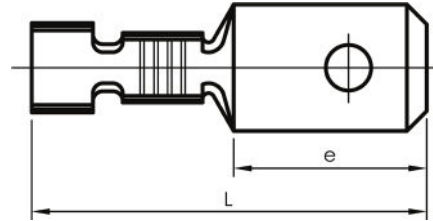

### Tab with locking lip 0.5 - 6 mm<sup>2</sup>

mm <sup>2</sup> (Cu)	AWG Cu	Name	e (mm)	L	s	For tab	Pcs/pack	Tool
0,5-1,0	20-18	B1007HN	16	28	8	6,3x0,8	100	DRB0115
1,5-2,5	16-14	B2507HN	16	28	8	6,3x0,8	100	GRB0560
4-6	12-10	B4607HN	16	28	9	6,3x0,8	100	GRB0560

s = strip length